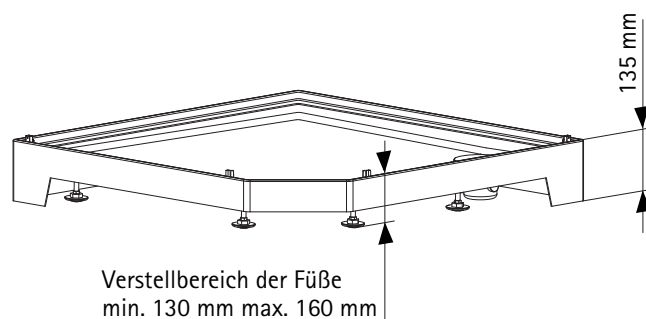

Wellnesskabine Ibiza

- 1400 x 900 mm rechts / links

Anschlussbereich Ibiza 1400 x 900 mm

Merkmale:

MaÙe Duschbecken: 1380 mm x 890 mm x 135 mm

Höhe komplett: 2015 mm

Brausestange 400 mm höhenverstellbar

Hand und Kopfbrause

Flexibler Brauseschlauch aus Metall, 1500 mm lang

Ablage ist in 1120 mm Höhe von Innen der DW gemessen

Rückwandscheiben light-grün

ScheibenmaÙe der Türen: 1880 mm x 685 mm x 5 mm

Türscheiben zum Reinigen abklappbar

Sichtbares GlasmaÙ des Festteiles: 1830 mm x 580 mm x 5 mm

Einstiegsbreite: 590 mm

Einstiegshöhe: 165 mm

Durchgangshöhe: 1820 mm

Seitenwand 90er:

Sichtbares GlasmaÙ: 780 x 1850 x 4 mm

Rückwand (light grün):

Sichtbares GlasmaÙ: 1070 x 1855 x 4 mm

Seitenwand (light grün):

Sichtbares GlasmaÙ: 575 x 1855 x 4 mm