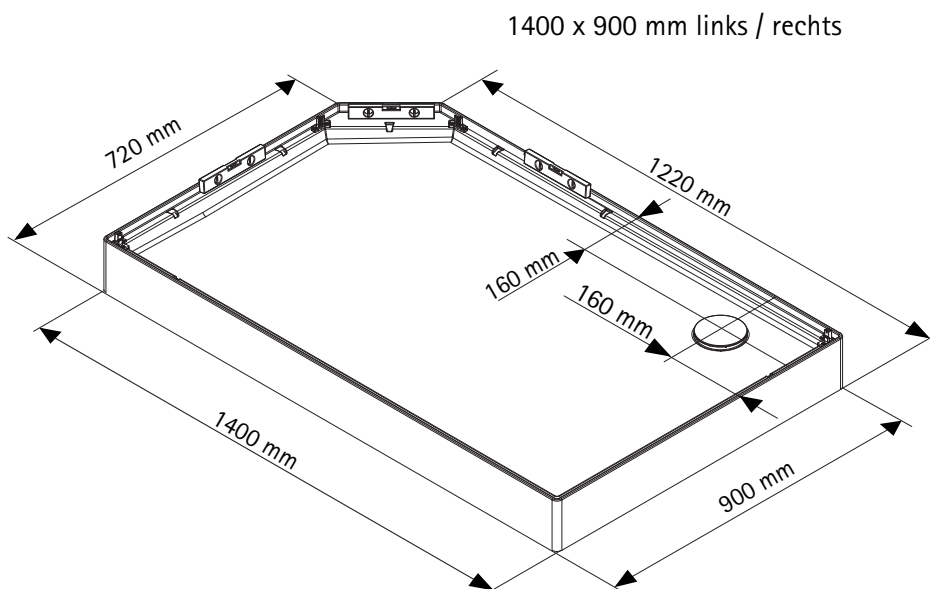

Wellnesskabine Ibiza

- 1400 x 900 mm rechts / links

Anschlussbereich Ibiza 1400 x 900 mm

Merkmale:

MaÙe Duschbecken: 1380 mm x 890 mm x 135 mm

Höhe komplett: 2015 mm

Brausestange 400 mm höhenverstellbar

Hand und Kopfbrause

Flexibler Brauseschlauch aus Metall, 1500 mm lang

Ablage ist in 1120 mm Höhe von Innen der DW gemessen

Rückwandscheiben light-grün

ScheibenmaÙe der Türen: 1880 mm x 685 mm x 5 mm

Türscheiben zum Reinigen abklappbar

Sichtbares GlasmaÙ des Festteiles: 1830 mm x 580 mm x 5 mm

Einstiegsbreite: 590 mm

Einstiegshöhe: 165 mm

Durchgangshöhe: 1820 mm

Seitenwand 90er:

Sichtbares GlasmaÙ: 780 x 1850 x 4 mm

Rückwand (light grün):

Sichtbares GlasmaÙ: 1070 x 1855 x 4 mm

Seitenwand (light grün):

Sichtbares GlasmaÙ: 575 x 1855 x 4 mm