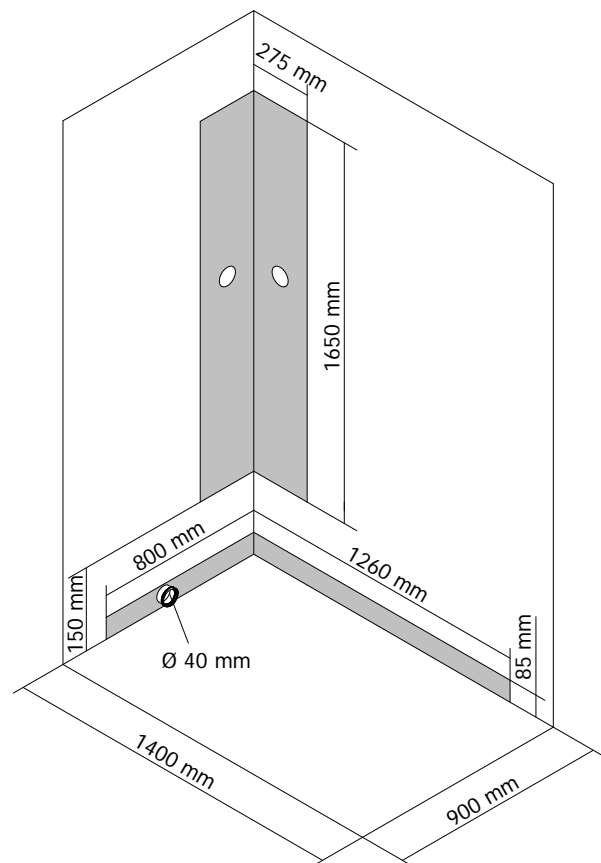

Wellnesskabine Ibiza

- 1400 x 900 mm rechts / links

Anschlussbereich Ibiza 1400 x 900 mm

Merkmale:

MaÙe Duschbecken: 1380 mm x 890 mm x 135 mm

Höhe komplett: 2015 mm

Brausestange 400 mm höhenverstellbar

Hand und Kopfbrause

Flexibler Brauseschlauch aus Metall, 1500 mm lang

Ablage ist in 1120 mm Höhe von Innen der DW gemessen

Rückwandscheiben light-grün

ScheibenmaÙe der Türen: 1880 mm x 685 mm x 5 mm

Türscheiben zum Reinigen abklappbar

Sichtbares GlasmaÙ des Festteiles: 1830 mm x 580 mm x 5 mm

Einstiegsbreite: 590 mm

Einstiegshöhe: 165 mm

Durchgangshöhe: 1820 mm

Seitenwand 90er:

Sichtbares GlasmaÙ: 780 x 1850 x 4 mm

Rückwand (light grün):

Sichtbares GlasmaÙ: 1070 x 1855 x 4 mm

Seitenwand (light grün):

Sichtbares GlasmaÙ: 575 x 1855 x 4 mm