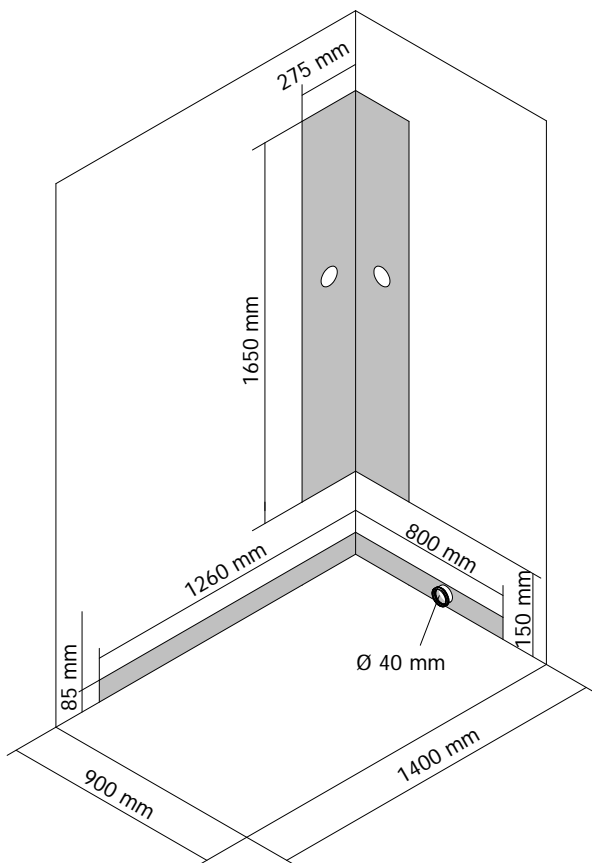

Wellnesskabine Ibiza

- 1400 x 900 mm rechts / links

Anschlussbereich Ibiza 1400 x 900 mm

Merkmale:

MaÙe Duschbecken: 1380 mm x 890 mm x 135 mm

Höhe komplett: 2015 mm

Brausestange 400 mm höhenverstellbar

Hand und Kopfbrause

Flexibler Brauseschlauch aus Metall, 1500 mm lang

Ablage ist in 1120 mm Höhe von Innen der DW gemessen

Rückwandscheiben light-grün

ScheibenmaÙe der Türen: 1880 mm x 685 mm x 5 mm

Türscheiben zum Reinigen abklappbar

Sichtbares GlasmaÙ des Festteiles: 1830 mm x 580 mm x 5 mm

Einstiegsbreite: 590 mm

Einstiegshöhe: 165 mm

Durchgangshöhe: 1820 mm

Seitenwand 90er:

Sichtbares GlasmaÙ: 780 x 1850 x 4 mm

Rückwand (light grün):

Sichtbares GlasmaÙ: 1070 x 1855 x 4 mm

Seitenwand (light grün):

Sichtbares GlasmaÙ: 575 x 1855 x 4 mm